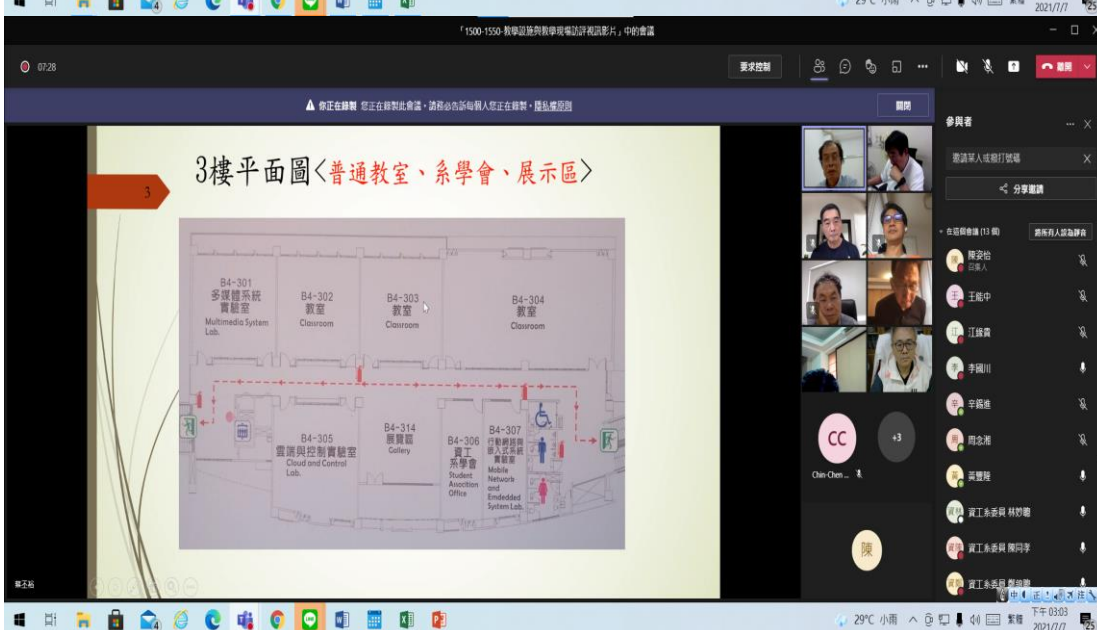

1500-1550_教學設施與教學現場訪評視訊影片